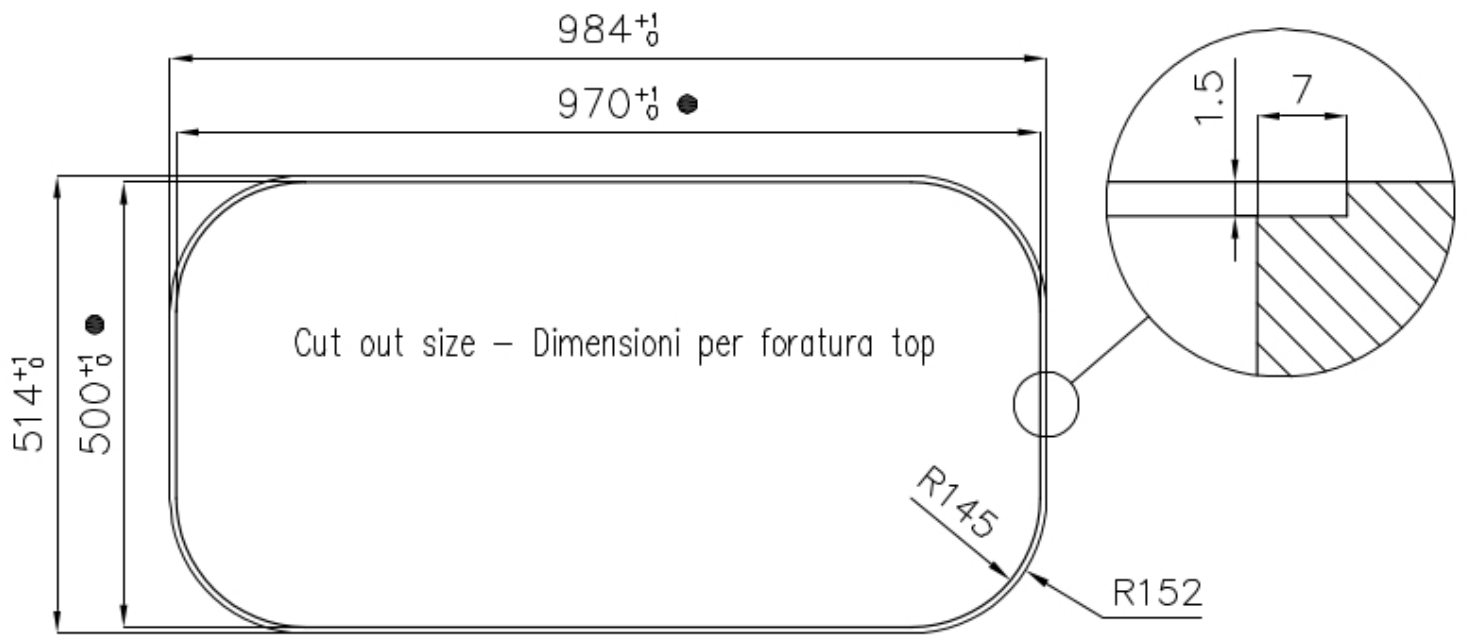

Spazzolato

Base 100 cm

Dimensioni 983x513 mm

Dotazioni standard Ganci di fissaggio, guarnizione, piletta, troppo-pieno e sifone, Imballo in scatola

Fori Mixer 1 foro di serie - 2° foro su richiesta

Foro incasso Vedi scheda tecnica

Gocciolatoio No

Larghezza 98 cm

Misura vasca 910x440mm

Numero vasche 1 vasca

Piletta Piletta 3,5"

DATI TECNICI

- Built-in cut out for FTS – Foratura per installazione FTS

GALLERIA FOTOGRAFICA